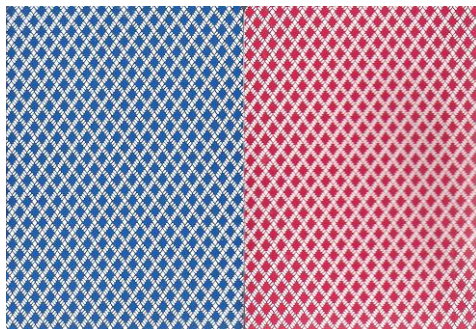

Mazzo: COMISA

Tipo: Singolo **Doppio**

Dorso:

Semi: *Le carte, di manifattura non identificata, sono un set se non più sigillato di una vecchia produzione della COMISA ed hanno i classici semi francesi:*

Contenitore: *I mazzi sono in un elegante e compatto contenitore in materiale sintetico: un set da viaggio con lapis e note segnapunti, tutto nero con il fronte come dall'immagine qui sotto:*